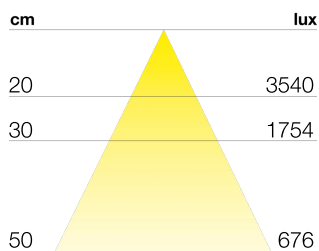

NEW-BEAUTY-TW

DATI TECNICI

Alimentazione	230 V
Colore luce	3000-5000 K
CRI	>80
Classe di isolamento	II
Grado IP	IP44
Sicurezza fotobiologica	Gruppo rischio esente
Cavo uscita	400 mm

Alimentatore integrato nell'apparecchio

CODICI PRODOTTO

CODICE	LUNGHEZZA	POTENZA	FINITURA
9360046814	300 mm	5 W	nero
9360046816	500 mm	7.8 W	nero
9360046818	300 mm	5 W	cromo
9360046820	500 mm	7.8 W	cromo

DIFFUSIONE LUCE

DIMENSIONI

MONTAGGIO