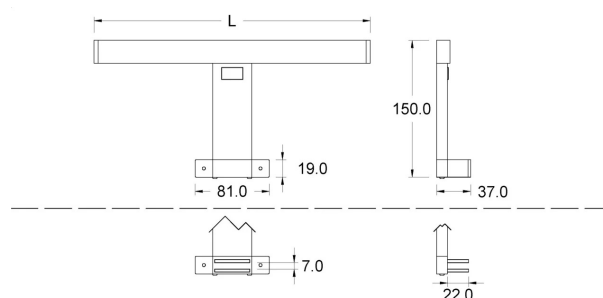

NEW-BEAUTY-TW

DATI TECNICI

Alimentazione	230 V
Colore luce	3000-5000 K
CRI	>80
Classe di isolamento	II
Grado IP	IP44
Sicurezza fotobiologica	Gruppo rischio esente
Cavo uscita	400 mm

Alimentatore integrato nell'apparecchio

CODICI PRODOTTO

CODICE	LUNGHEZZA	POTENZA	FINITURA
9360046814	300 mm	5 W	nero
9360046816	500 mm	7.8 W	nero
9360046818	300 mm	5 W	cromo
9360046820	500 mm	7.8 W	cromo

DIFFUSIONE LUCE

DIMENSIONI

MONTAGGIO