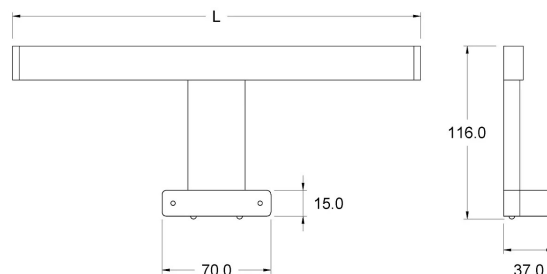

NEW-BEAUTY

DATI TECNICI

Alimentazione	230 V
Colore luce	4000 K
CRI	>80
Classe di isolamento	II
Grado IP	IP44
Sicurezza fotobiologica	Gruppo rischio esente
Cavo uscita	400 mm

Alimentatore integrato nell'apparecchio

CODICI PRODOTTO

CODICE	LUNGHEZZA	POTENZA	LUMINOSITA'	FINITURA
9360046802	300 mm	5.5 W	560 lm	cromo
9360046804	500 mm	7 W	740 lm	cromo
9360046806	300 mm	5.5 W	560 lm	nero
9360046808	500 mm	7 W	740 lm	nero

DIFFUSIONE LUCE

cm	lux
20	3540
30	1754
50	676

DIMENSIONI

MONTAGGIO