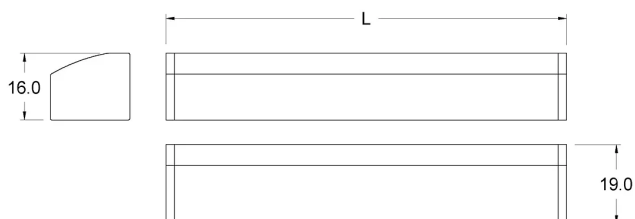

MOSCA

DATI TECNICI

Alimentazione	12 V
Sorgente	SL300
Colore luce	4000 K
CRI	>90
Classe di isolamento	III
Grado IP	IP20
Interruttore	Sensore di movimento
Sicurezza fotobiologica	Gruppo rischio esente
Cavo uscita	1800 mm

Alimentatore non fornito nell'imballo

DIFFUSIONE LUCE

MONTAGGIO

DIMENSIONI

MOSCA

Sensore di presenza integrato

CODICI PRODOTTO

CODICE	LUNGHEZZA	POTENZA	LUMINOSITA'	FINITURA
95700952	560 mm	4.5 W	384 lm	alluminio
95700954	860 mm	7.5 W	632 lm	alluminio
95700956	1160 mm	10.5 W	872 lm	alluminio
9570095602	560 mm	4.5 W	384 lm	nero
9570095604	860 mm	7.5 W	632 lm	nero
9570095606	1160 mm	10.5 W	872 lm	nero