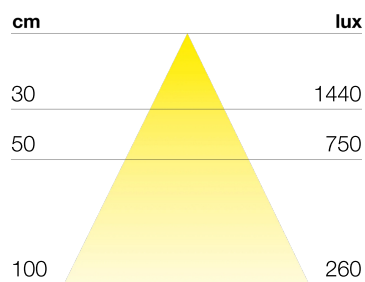

MOSCA

DATI TECNICI

Alimentazione	12 V
Sorgente	SL300
Colore luce	4000 K
CRI	>90
Classe di isolamento	III
Grado IP	IP20
Interruttore	Sensore di movimento
Sicurezza fotobiologica	Gruppo rischio esente
Cavo uscita	1800 mm

Alimentatore non fornito nell'imballo

DIFFUSIONE LUCE

MONTAGGIO

DIMENSIONI

MOSCA

Sensore di presenza integrato

CODICI PRODOTTO

CODICE	LUNGHEZZA	POTENZA	LUMINOSITA'	FINITURA
95700952	560 mm	4.5 W	384 lm	alluminio
95700954	860 mm	7.5 W	632 lm	alluminio
95700956	1160 mm	10.5 W	872 lm	alluminio
9570095602	560 mm	4.5 W	384 lm	nero
9570095604	860 mm	7.5 W	632 lm	nero
9570095606	1160 mm	10.5 W	872 lm	nero