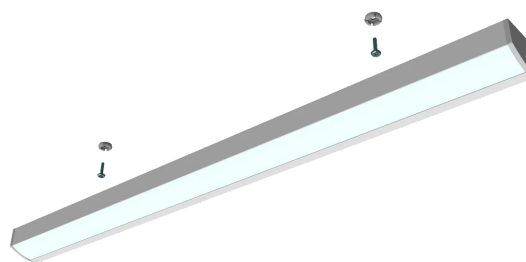

MOSCA

DATI TECNICI

Alimentazione	12 V
Sorgente	SL300
Colore luce	4000 K
CRI	>90
Classe di isolamento	III
Grado IP	IP20
Interruttore	Sensore di movimento
Sicurezza fotobiologica	Gruppo rischio esente
Cavo uscita	1800 mm

Alimentatore non fornito nell'imballo

DIFFUSIONE LUCE

MONTAGGIO

DIMENSIONI

MOSCA

Sensore di presenza integrato

CODICI PRODOTTO

CODICE	LUNGHEZZA	POTENZA	LUMINOSITA'	FINITURA
95700952	560 mm	4.5 W	384 lm	alluminio
95700954	860 mm	7.5 W	632 lm	alluminio
95700956	1160 mm	10.5 W	872 lm	alluminio
9570095602	560 mm	4.5 W	384 lm	nero
9570095604	860 mm	7.5 W	632 lm	nero
9570095606	1160 mm	10.5 W	872 lm	nero

MOSCA

Senza interruttore

CODICI PRODOTTO

CODICE	DESCRIZIONE
xxxxxxxMOSCA	Personalizzabile su richiesta

POSSIBILITÀ DI PERSONALIZZAZIONE PRODOTTO

Lunghezza profilo a misura

Finitura del profilo

Temperatura colore sorgente luminosa