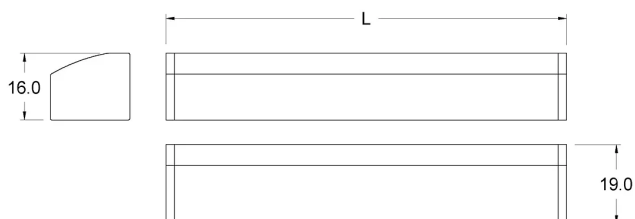

MOSCA

TECHNICAL DATA

Power supply	12 V
Source	SL300
Light colour	4000 K
CRI	>90
Insulation class	III
IP grade	IP20
Switch	Sensore di movimento
Photobiological safety	Exempt risk group
Output cable	1800 mm

Power supply unit not supplied in packaging

LIGHT DIFFUSION

MOUNTING

DIMENSIONS

MOSCA

Integrated presence sensor

PRODUCT CODES

CODE	LENGTH	POWER	BRIGHTNESS	FINISH
95700952	560 mm	4.5 W	384 lm	aluminium
95700954	860 mm	7.5 W	632 lm	aluminium
95700956	1160 mm	10.5 W	872 lm	aluminium
9570095602	560 mm	4.5 W	384 lm	black
9570095604	860 mm	7.5 W	632 lm	black
9570095606	1160 mm	10.5 W	872 lm	black

MOSCA

Without switch

PRODUCT CODES

CODE	DESCRIPTION
xxxxxxxxMOSCA	Personalizzabile su richiesta

POSSIBILITÀ DI PERSONALIZZAZIONE PRODOTTO

Lunghezza profilo a misura

Finitura del profilo

Temperatura colore sorgente luminosa