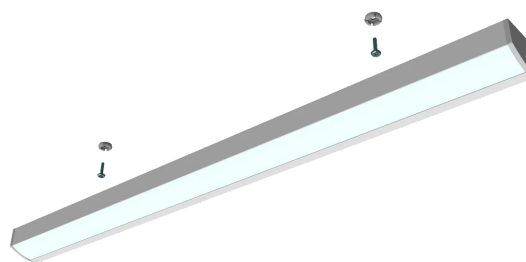

MOSCA

TECHNICAL DATA

Power supply	12 V
Source	SL300
Light colour	4000 K
CRI	>90
Insulation class	III
IP grade	IP20
Switch	Sensore di movimento
Photobiological safety	Exempt risk group
Output cable	1800 mm

Power supply unit not supplied in packaging

LIGHT DIFFUSION

MOUNTING

DIMENSIONS

MOSCA

Integrated presence sensor

PRODUCT CODES

CODE	LENGTH	POWER	BRIGHTNESS	FINISH
95700952	560 mm	4.5 W	384 lm	aluminium
95700954	860 mm	7.5 W	632 lm	aluminium
95700956	1160 mm	10.5 W	872 lm	aluminium
9570095602	560 mm	4.5 W	384 lm	black
9570095604	860 mm	7.5 W	632 lm	black
9570095606	1160 mm	10.5 W	872 lm	black

MOSCA

Without switch

PRODUCT CODES

CODE	DESCRIPTION
xxxxxxxxMOSCA	Personalizzabile su richiesta

POSSIBILITÀ DI PERSONALIZZAZIONE PRODOTTO

Lunghezza profilo a misura

Finitura del profilo

Temperatura colore sorgente luminosa