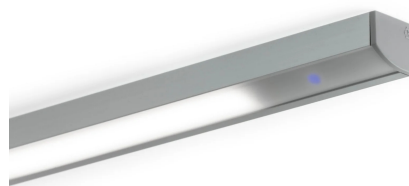

MOSCA

TECHNICAL DATA

Power supply	12 V
Source	SL300
Light colour	4000 K
CRI	>90
Insulation class	III
IP grade	IP20
Switch	Dimmer
Photobiological safety	Exempt risk group
Output cable	1800 mm

Power supply unit not supplied in packaging

LIGHT DIFFUSION

MOUNTING

DIMENSIONS

MOSCA

Integrated dimmer for light intensity adjustment

PRODUCT CODES

CODE	LENGTH	POWER	BRIGHTNESS	FINISH
95700946	600 mm	5 W	400 lm	aluminium
95700948	900 mm	8 W	640 lm	aluminium
95700950	1200 mm	11 W	880 lm	aluminium
9570095002	600 mm	5 W	400 lm	black
9570095004	900 mm	8 W	640 lm	black
9570095006	1200 mm	11 W	880 lm	black

MOSCA

Without switch

PRODUCT CODES

CODE	DESCRIPTION
xxxxxxxxMOSCA	Personalizzabile su richiesta

POSSIBILITÀ DI PERSONALIZZAZIONE PRODOTTO

Lunghezza profilo a misura

Finitura del profilo

Temperatura colore sorgente luminosa