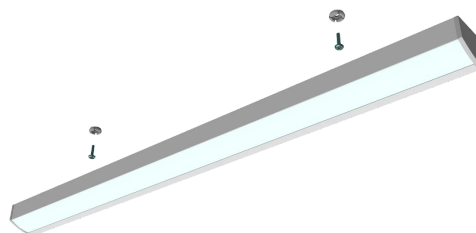

MOSCA

TECHNICAL DATA

Power supply	12 V
Source	SL300
Light colour	4000 K
CRI	>90
Insulation class	III
IP grade	IP20
Switch	Dimmer
Photobiological safety	Exempt risk group
Output cable	1800 mm

Power supply unit not supplied in packaging

LIGHT DIFFUSION

MOUNTING

DIMENSIONS

MOSCA

Integrated dimmer for light intensity adjustment

PRODUCT CODES

CODE	LENGTH	POWER	BRIGHTNESS	FINISH
95700946	600 mm	5 W	400 lm	aluminium
95700948	900 mm	8 W	640 lm	aluminium
95700950	1200 mm	11 W	880 lm	aluminium
9570095002	600 mm	5 W	400 lm	black
9570095004	900 mm	8 W	640 lm	black
9570095006	1200 mm	11 W	880 lm	black

MOSCA

Without switch

PRODUCT CODES

CODE	DESCRIPTION
xxxxxxxxMOSCA	Personalizzabile su richiesta

POSSIBILITÀ DI PERSONALIZZAZIONE PRODOTTO

Lunghezza profilo a misura

Finitura del profilo

Temperatura colore sorgente luminosa