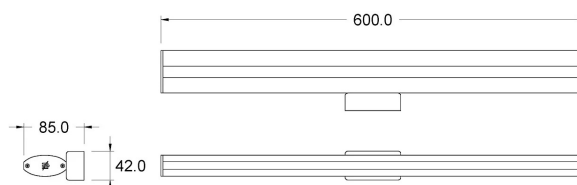

MOON-WM

DATI TECNICI

Alimentazione	230 V
Sorgente	SL120
Luminosità	483 lm
Colore luce	6000 K
CRI	>90
Classe di isolamento	II
Grado IP	IP44
Finitura	brill
Sicurezza fotobiologica	Gruppo rischio esente
Cavo uscita	200 mm

Alimentatore integrato nell'apparecchio

CODICI PRODOTTO

CODICE	POTENZA
95700222	6 W

DIFFUSIONE LUCE

cm	lux
20	1545
30	872
50	385

DIMENSIONI

MONTAGGIO

POSSIBILITÀ DI PERSONALIZZAZIONE PRODOTTO

Dimensione lampada e staffa fissaggio

Temperatura colore sorgente luminosa