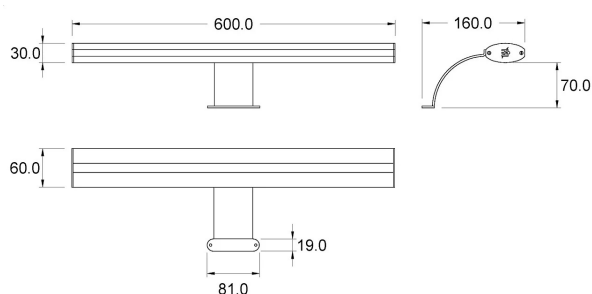

MOON

DATI TECNICI

| | |
|-------------------------|-----------------------|
| Alimentazione | 230 V |
| Sorgente | SL120 |
| Luminosità | 483 lm |
| Colore luce | 6000 K |
| CRI | >90 |
| Classe di isolamento | II |
| Grado IP | IP44 |
| Finitura | brill |
| Sicurezza fotobiologica | Gruppo rischio esente |
| Cavo uscita | 700 mm |

Alimentatore integrato nell'apparecchio

CODICI PRODOTTO

| CODICE | POTENZA |
|----------|---------|
| 95700220 | 6 W |

DIFFUSIONE LUCE

| cm | lux |
|----|------|
| 20 | 1545 |
| 30 | 872 |
| 50 | 385 |

DIMENSIONI

MONTAGGIO

POSSIBILITÀ DI PERSONALIZZAZIONE PRODOTTO

Dimensione lampada e staffa fissaggio

Temperatura colore sorgente luminosa