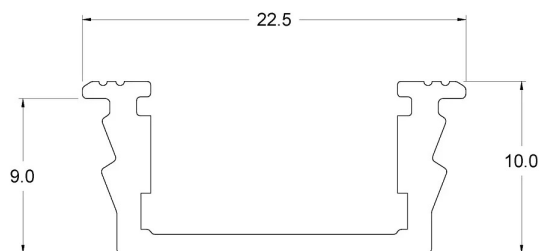

MIRAGE

DIMENSIONI

PROFILI ALLUMINIO

CODICE	DESCRIZIONE	LUNGHEZZA
91835194	oxi natural	3000 mm
91835197	nero opaco	3000 mm

SCHERMI POLICARBONATO

CODICE	DESCRIZIONE	LUNGHEZZA
92830222	opalino satinato	3000 mm
92830224	trasparente	3000 mm
92830226	bianco latte	3000 mm
92830228	trasparente satinato	3000 mm
92830264	fumè	3000 mm

ELEMENTI COMPOSITIVI / ACCESSORI

CODICE	DESCRIZIONE
92452827	tappo grigio