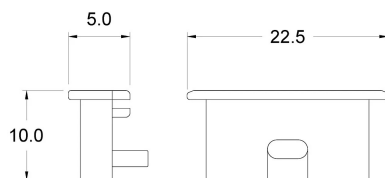

MIRAGE

DIMENSIONI

PROFILI ALLUMINIO

CODICE	DESCRIZIONE	LUNGHEZZA
91835194	oxi natural	3000 mm
91835197	nero opaco	3000 mm

SCHERMI POLICARBONATO

CODICE	DESCRIZIONE	LUNGHEZZA
92830222	opalino satinato	3000 mm
92830224	trasparente	3000 mm
92830226	bianco latte	3000 mm
92830228	trasparente satinato	3000 mm
92830264	fumè	3000 mm

ELEMENTI COMPOSITIVI / ACCESSORI

CODICE	DESCRIZIONE
92452827	tappo grigio