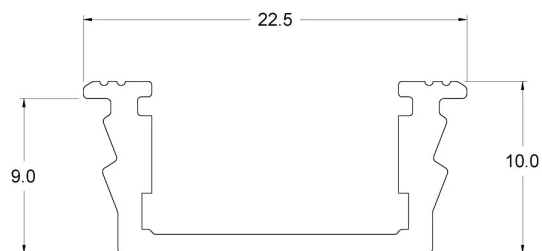

MIRAGE

DIMENSIONS

PROFILES ALLUMINIO

CODE	DESCRIPTION	LENGTH
91835194	oxi natural	3000 mm
91835197	nero opaco	3000 mm

SCREENS POLICARBONATO

CODE	DESCRIPTION	LENGTH
92830222	opalino satinato	3000 mm
92830224	trasparente	3000 mm
92830226	bianco latte	3000 mm
92830228	trasparente satinato	3000 mm
92830264	fumè	3000 mm