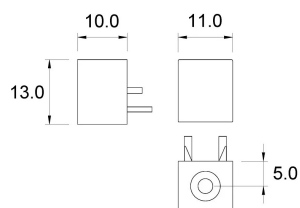

ELEMENTI COMPOSITIVI / ACCESSORI

CODICE	DESCRIZIONE
92452886	testata grigia abs