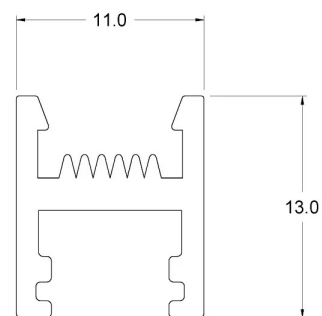

## DIMENSIONI

### PROFILI ALLUMINIO

CODICE	DESCRIZIONE	LUNGHEZZA
91835056	oxi natural	3000 mm

### SCHERMI POLICARBONATO

CODICE	DESCRIZIONE	LUNGHEZZA
92830248	bianco latte	3000 mm
92830249	opalino satinato	3000 mm