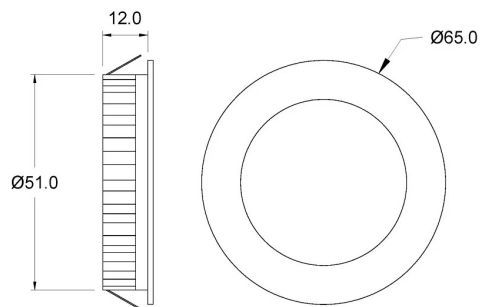

MICROLUX

DIMENSIONI

DATI TECNICI

Alimentazione	12 V
Potenza	3.2 W
CRI	>80
Classe di isolamento	III
Grado IP	IP44
Sicurezza fotobiologica	Gruppo rischio esente
Cavo uscita	1500 mm

Alimentatore non fornito nell'imballo

CODICI PRODOTTO

CODICE	COLORE LUCE	LUMINOSITA'	FINITURA
93435807	3000 K	260 lm	cromo
93435808	4000 K	270 lm	cromo
93435810	3000 K	260 lm	Grigio
93435811	4000 K	270 lm	Grigio