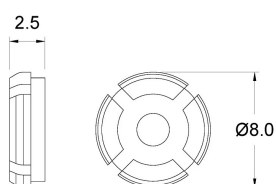

CODICE	DESCRIZIONE
9245290426	clip fissaggio