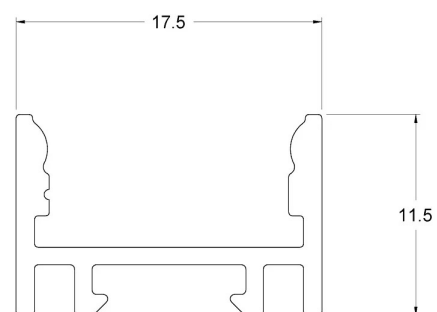

## DIMENSIONI

### PROFILI ALLUMINIO

CODICE	DESCRIZIONE	LUNGHEZZA
9183515202	oxi natural	3000 mm
95077134	nero	3000 mm

### SCHERMI POLICARBONATO

CODICE	DESCRIZIONE	LUNGHEZZA
92830268	fumè	3000 mm
9283026006	opale	3000 mm