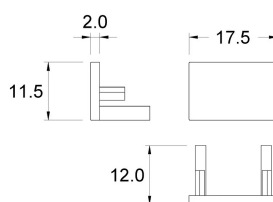

ELEMENTI COMPOSITIVI / ACCESSORI

CODICE	DESCRIZIONE
9245290422	tappo grigio
9245290424	tappo nero