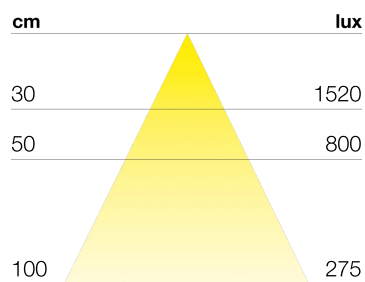

MIAMI

DATI TECNICI

Alimentazione	12 V
Sorgente	SL300
Colore luce	4000 K
CRI	>90
Classe di isolamento	III
Grado IP	IP20
Interruttore	Dimmer
Sicurezza fotobiologica	Gruppo rischio esente
Cavo uscita	1800 mm

Alimentatore non fornito nell'imballo

DIFFUSIONE LUCE

MONTAGGIO

DIMENSIONI

MIAMI

Dimmer integrato per regolazione dell'intensità luminosa

CODICI PRODOTTO

CODICE	LUNGHEZZA	POTENZA	LUMINOSITA'	FINITURA
95700958	600 mm	5 W	400 lm	alluminio
95700960	900 mm	8 W	640 lm	alluminio
95700962	1200 mm	11 W	880 lm	alluminio
9570096202	600 mm	5 W	400 lm	nero
9570096204	900 mm	8 W	640 lm	nero
9570096206	1200 mm	11 W	880 lm	nero