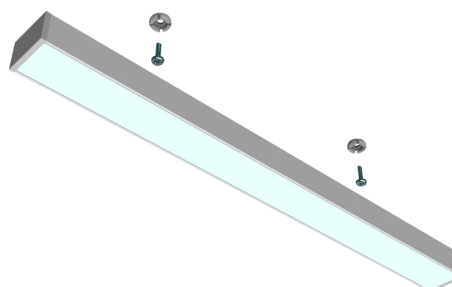

MIAMI

DATI TECNICI

Alimentazione	12 V
Sorgente	SL300
Colore luce	4000 K
CRI	>90
Classe di isolamento	III
Grado IP	IP20
Interruttore	Dimmer
Sicurezza fotobiologica	Gruppo rischio esente
Cavo uscita	1800 mm

Alimentatore non fornito nell'imballo

DIFFUSIONE LUCE

MONTAGGIO

DIMENSIONI

MIAMI

Dimmer integrato per regolazione dell'intensità luminosa

CODICI PRODOTTO

CODICE	LUNGHEZZA	POTENZA	LUMINOSITA'	FINITURA
95700958	600 mm	5 W	400 lm	alluminio
95700960	900 mm	8 W	640 lm	alluminio
95700962	1200 mm	11 W	880 lm	alluminio
9570096202	600 mm	5 W	400 lm	nero
9570096204	900 mm	8 W	640 lm	nero
9570096206	1200 mm	11 W	880 lm	nero

MIAMI

Senza interruttore

CODICI PRODOTTO

CODICE	DESCRIZIONE
xxxxxxxMIAMI	Personalizzabile su richiesta

POSSIBILITÀ DI PERSONALIZZAZIONE PRODOTTO

Lunghezza profilo a misura

Finitura del profilo

Temperatura colore sorgente luminosa