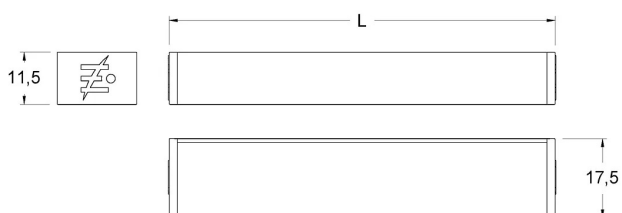

Alimentatore non fornito nell'imballo

DIFFUSIONE LUCE

MONTAGGIO

DIMENSIONI

MIAMI

Dimmer integrato per regolazione dell'intensità luminosa

CODICI PRODOTTO

CODICE	LUNGHEZZA	POTENZA	LUMINOSITA'	FINITURA
95700958	600 mm	5 W	400 lm	alluminio
95700960	900 mm	8 W	640 lm	alluminio
95700962	1200 mm	11 W	880 lm	alluminio
9570096202	600 mm	5 W	400 lm	nero
9570096204	900 mm	8 W	640 lm	nero
9570096206	1200 mm	11 W	880 lm	nero

MIAMI

Senza interruttore

CODICI PRODOTTO

CODICE	DESCRIZIONE
xxxxxxxMIAMI	Personalizzabile su richiesta

POSSIBILITÀ DI PERSONALIZZAZIONE PRODOTTO

Lunghezza profilo a misura

Finitura del profilo

Temperatura colore sorgente luminosa