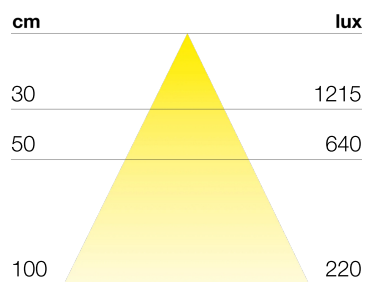

MIAMI VICE

DATI TECNICI

Alimentazione	24 V
Sorgente	SL280
Colore luce	4000 K
CRI	>90
Classe di isolamento	III
Grado IP	IP20
Sicurezza fotobiologica	Gruppo rischio esente
Cavo uscita	1800 mm

Alimentatore non fornito nell'imballo

DIFFUSIONE LUCE

MONTAGGIO

DIMENSIONI

MIAMI VICE

Senza interruttore

CODICI PRODOTTO

CODICE	LUNGHEZZA	POTENZA	LUMINOSITA'	FINITURA
9570096222	600 mm	8 W	760 lm	nero
9570096224	900 mm	12,5 W	1175 lm	nero
9570096226	1200 mm	16,5 W	1590 lm	nero
9570096232	600 mm	8 W	760 lm	rame
9570096234	900 mm	12,5 W	1175 lm	rame
9570096236	1200 mm	16,5 W	1590 lm	rame
9570096242	600 mm	8 W	760 lm	oro
9570096244	900 mm	12,5 W	1175 lm	oro
9570096246	1200 mm	16,5 W	1590 lm	oro