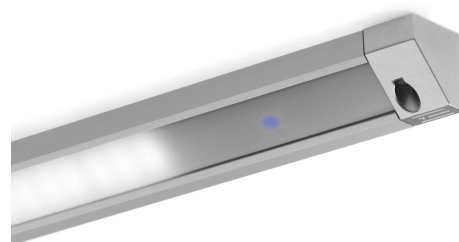

METRO

TECHNICAL DATA

Power supply	12 V
Source	SL120
Light colour	6000 K
CRI	>90
Insulation class	III
IP grade	IP20
Switch	On/Off
Finish	alluminio
Photobiological safety	Exempt risk group
Output cable	1800 mm

Power supply unit not supplied in packaging

LIGHT DIFFUSION

MOUNTING

DIMENSIONS

METRO

ON/OFF switch

PRODUCT CODES

CODE	LENGTH	POWER	BRIGHTNESS
95700540	410 mm	3.3 W	269 lm
95700542	560 mm	4.8 W	395 lm
95700544	860 mm	7.8 W	645 lm
95700546	1160 mm	10 W	882 lm

METRO

Without switch

PRODUCT CODES

CODE	DESCRIPTION
xxxxxxxMETRO	Personalizzabile su richiesta

POSSIBILITÀ DI PERSONALIZZAZIONE PRODOTTO

Lunghezza profilo a misura

Finitura del profilo

Temperatura colore sorgente luminosa