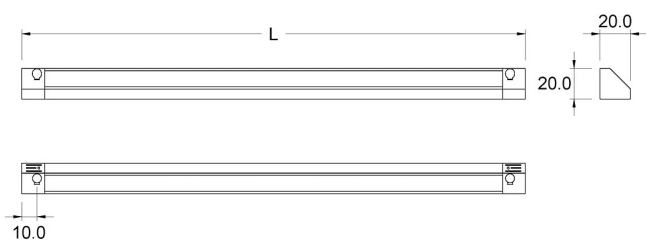

METRO

TECHNICAL DATA

Power supply	12 V
Source	SL120
Light colour	6000 K
CRI	>90
Insulation class	III
IP grade	IP20
Switch	On/Off
Finish	alluminio
Photobiological safety	Exempt risk group
Output cable	1800 mm

Power supply unit not supplied in packaging

LIGHT DIFFUSION

MOUNTING

DIMENSIONS

METRO

ON/OFF switch

PRODUCT CODES

CODE	LENGTH	POWER	BRIGHTNESS
95700540	410 mm	3.3 W	269 lm
95700542	560 mm	4.8 W	395 lm
95700544	860 mm	7.8 W	645 lm
95700546	1160 mm	10 W	882 lm

METRO

Without switch

PRODUCT CODES

CODE	DESCRIPTION
xxxxxxxMETRO	Personalizzabile su richiesta

POSSIBILITÀ DI PERSONALIZZAZIONE PRODOTTO

Lunghezza profilo a misura

Finitura del profilo

Temperatura colore sorgente luminosa