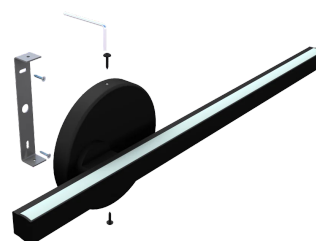

MERIDIANA

DATI TECNICI

Alimentazione	230 V
Sorgente	SW75
Luminosità	1100 lm
Colore luce	4000 K
CRI	>90
Classe di isolamento	II
Grado IP	IP44
Finitura	Nero opaco
Sicurezza fotobiologica	Gruppo rischio esente
Cavo uscita	150 mm

Alimentatore integrato nell'apparecchio. Rotazione braccio di $\pm 45^\circ$

CODICI PRODOTTO

CODICE	POTENZA
9570092264	12 W

DIFFUSIONE LUCE

DIMENSIONI

MONTAGGIO

POSSIBILITÀ DI PERSONALIZZAZIONE PRODOTTO

Dimensione lampada e staffa fissaggio