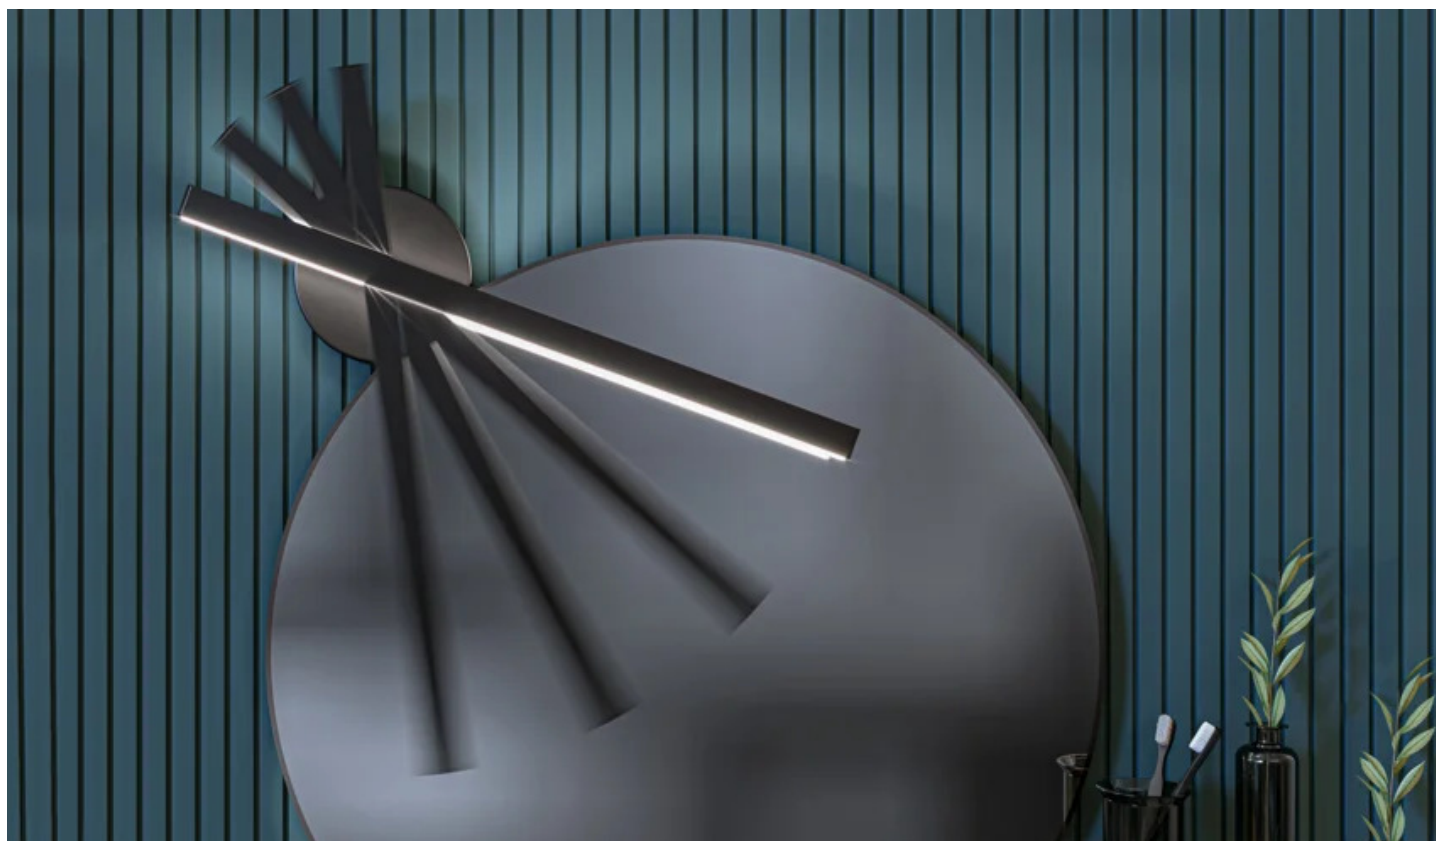

MERIDIANA

DATI TECNICI

Alimentazione	230 V
Sorgente	SW75
Luminosità	1100 lm
Colore luce	4000 K
CRI	>90
Classe di isolamento	II
Grado IP	IP44
Finitura	Nero opaco
Sicurezza fotobiologica	Gruppo rischio esente
Cavo uscita	150 mm

Alimentatore integrato nell'apparecchio. Rotazione braccio di $\pm 45^\circ$

CODICI PRODOTTO

CODICE	POTENZA
9570092264	12 W

DIFFUSIONE LUCE

DIMENSIONI

MONTAGGIO

POSSIBILITÀ DI PERSONALIZZAZIONE PRODOTTO

Dimensione lampada e staffa fissaggio

Temperatura colore sorgente luminosa