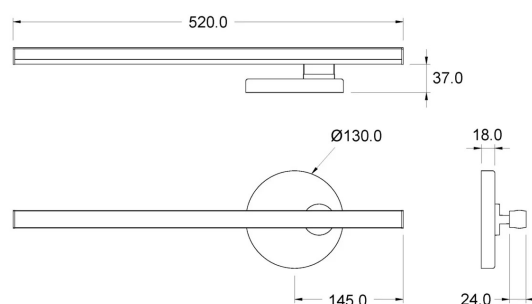

MERIDIANA

DATI TECNICI

Alimentazione	230 V
Sorgente	SW75
Luminosità	1100 lm
Colore luce	4000 K
CRI	>90
Classe di isolamento	II
Grado IP	IP44
Finitura	Nero opaco
Sicurezza fotobiologica	Gruppo rischio esente
Cavo uscita	150 mm

Alimentatore integrato nell'apparecchio. Rotazione braccio di $\pm 45^\circ$

CODICI PRODOTTO

CODICE	POTENZA
9570092264	12 W

DIFFUSIONE LUCE

DIMENSIONI

MONTAGGIO

POSSIBILITÀ DI PERSONALIZZAZIONE PRODOTTO

Dimensione lampada e staffa fissaggio