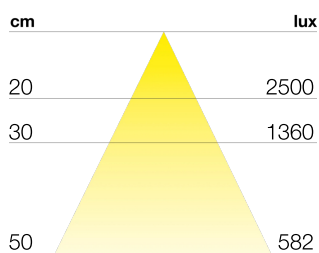

MERIDIANA

DATI TECNICI

Alimentazione	230 V
Sorgente	SW75
Luminosità	1100 lm
Colore luce	4000 K
CRI	>90
Classe di isolamento	II
Grado IP	IP44
Finitura	Nero opaco
Sicurezza fotobiologica	Gruppo rischio esente
Cavo uscita	150 mm

Alimentatore integrato nell'apparecchio. Rotazione braccio di $\pm 45^\circ$

CODICI PRODOTTO

CODICE	POTENZA
9570092264	12 W

DIFFUSIONE LUCE

DIMENSIONI

MONTAGGIO

POSSIBILITÀ DI PERSONALIZZAZIONE PRODOTTO

Dimensione lampada e staffa fissaggio