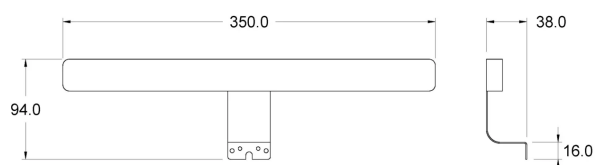

MARTE

DATI TECNICI

Alimentazione	12 V
Sorgente	SL160
Luminosità	272 lm
Colore luce	4000 K
CRI	>90
Classe di isolamento	III
Grado IP	IP44
Finitura	bianco
Sicurezza fotobiologica	Gruppo rischio esente
Cavo uscita	700 mm

Alimentatore 230V-50/60Hz compreso nell'imballo

CODICI PRODOTTO

CODICE	POTENZA
9570092210	3,5 W

DIFFUSIONE LUCE

cm	lux
20	3941
30	2046
50	818

DIMENSIONI

MONTAGGIO

POSSIBILITÀ DI PERSONALIZZAZIONE PRODOTTO

Dimensione lampada e staffa fissaggio

Temperatura colore sorgente luminosa