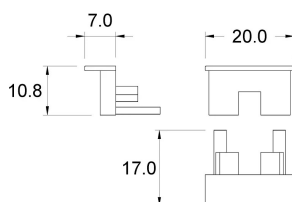

MADRID

DIMENSIONI

PROFILI ALLUMINIO

CODICE	DESCRIZIONE	LUNGHEZZA
9183515208	oxi natural	3000 mm
95077138	nero	3000 mm

SCHERMI POLICARBONATO

CODICE	DESCRIZIONE	LUNGHEZZA
92830268	fumè	3000 mm
9283026006	opale	3000 mm

ELEMENTI COMPOSITIVI / ACCESSORI

CODICE	DESCRIZIONE
9245290418	tappo grigio
9245290420	tappo nero

CODICE	DESCRIZIONE
91071528	clip fissaggio