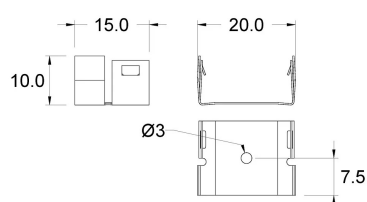

MADRID

DIMENSIONI

PROFILI ALLUMINIO

CODICE	DESCRIZIONE	LUNGHEZZA
9183515208	oxi natural	3000 mm
95077138	nero	3000 mm

SCHERMI POLICARBONATO

CODICE	DESCRIZIONE	LUNGHEZZA
92830268	fumè	3000 mm
9283026006	opale	3000 mm

ELEMENTI COMPOSITIVI / ACCESSORI

CODICE	DESCRIZIONE
9245290418	tappo grigio
9245290420	tappo nero

CODICE	DESCRIZIONE
91071528	clip fissaggio