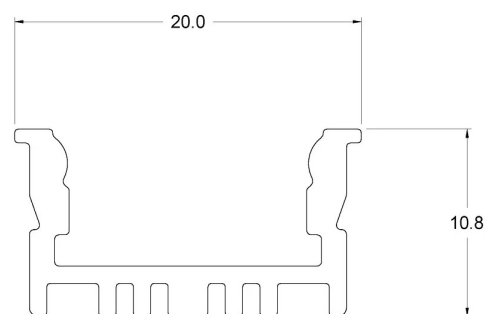

MADRID

DIMENSIONI

PROFILI ALLUMINIO

CODICE	DESCRIZIONE	LUNGHEZZA
9183515208	oxi natural	3000 mm
95077138	nero	3000 mm

SCHERMI POLICARBONATO

CODICE	DESCRIZIONE	LUNGHEZZA
92830268	fumè	3000 mm
9283026006	opale	3000 mm

ELEMENTI COMPOSITIVI / ACCESSORI

CODICE	DESCRIZIONE
9245290418	tappo grigio
9245290420	tappo nero

CODICE	DESCRIZIONE
91071528	clip fissaggio