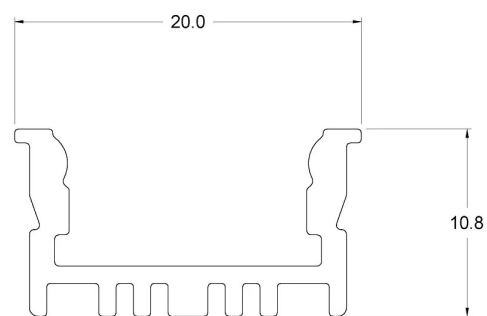

## DIMENSIONS

### PROFILES ALLUMINIO

CODE	DESCRIPTION	LENGTH
9183515208	oxi natural	3000 mm
95077138	nero	3000 mm

### SCREENS POLICARBONATO

CODE	DESCRIPTION	LENGTH
92830268	fumè	3000 mm
9283026006	opale	3000 mm