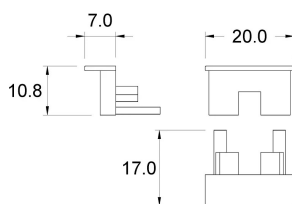

COMPOSITIONAL ELEMENTS / ACCESSORIES

CODE	DESCRIPTION
9245290418	tappo grigio
9245290420	tappo nero