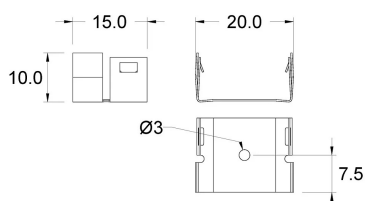

CODE	DESCRIPTION
91071528	clip fissaggio