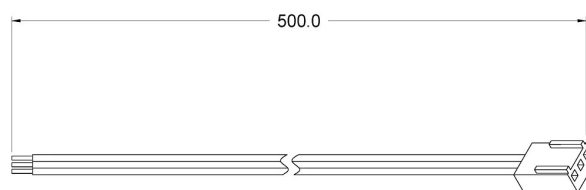

## DIMENSIONI

## DATI TECNICI

Portata Max	3 A
Grado IP	IP20

## CODICI PRODOTTO

CODICE	LUNGHEZZA	DESCRIZIONE
9022050712	500 mm	Maschio