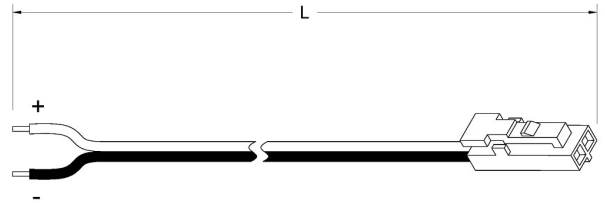

## DIMENSIONS

## TECHNICAL DATA

Max. flow rate	3 A
IP grade	IP20

## PRODUCT CODES

CODE	LENGTH	DESCRIPTION
9164737624	2000 mm	Maschio
9164737626	70 mm	Maschio
9164737632	800 mm	Maschio
9164737634	120 mm	Maschio