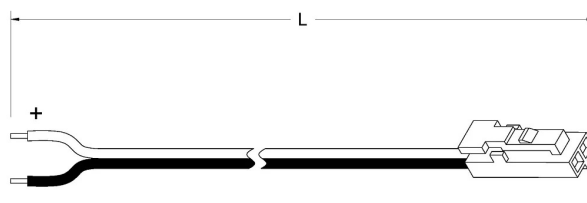

## DIMENSIONI

## DATI TECNICI

Portata Max	3 A
Grado IP	IP20

## CODICI PRODOTTO

CODICE	LUNGHEZZA	DESCRIZIONE
9164737624	2000 mm	Maschio
9164737626	70 mm	Maschio
9164737632	800 mm	Maschio
9164737634	120 mm	Maschio