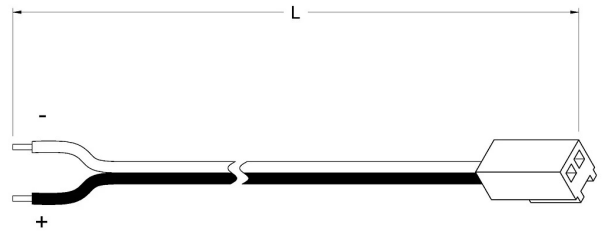

MA-12

DIMENSIONI

DATI TECNICI

Portata Max	3 A
Grado IP	IP20

CODICI PRODOTTO

CODICE	LUNGHEZZA	DESCRIZIONE
91647334	800 mm	Maschio
91647338	1500 mm	Maschio
91647339	2000 mm	Maschio