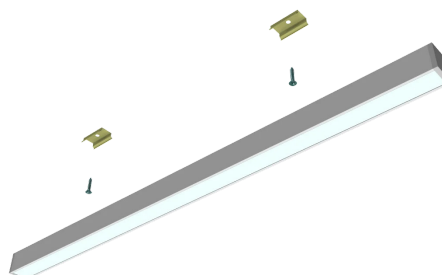

DATI TECNICI

Alimentazione	12 V
Sorgente	SL120
Colore luce	6000 K
CRI	>90
Classe di isolamento	III
Grado IP	IP20
Interruttore	Sensore di movimento
Finitura	alluminio
Sicurezza fotobiologica	Gruppo rischio esente
Cavo uscita	1800 mm

Alimentatore non fornito nell'imballo

DIMENSIONI

DIFFUSIONE LUCE

MONTAGGIO

LUX

Sensore di presenza integrato

CODICI PRODOTTO

CODICE	LUNGHEZZA	POTENZA	LUMINOSITA'
95700660	410 mm	4 W	294 lm
95700662	560 mm	5 W	420 lm
95700664	860 mm	8 W	672 lm
95700666	1160 mm	11 W	924 lm

LUX

Senza interruttore

CODICI PRODOTTO

CODICE	DESCRIZIONE
xxxxxxxLUX	Personalizzabile su richiesta

POSSIBILITÀ DI PERSONALIZZAZIONE PRODOTTO

Lunghezza profilo a misura

Finitura del profilo

Temperatura colore sorgente luminosa