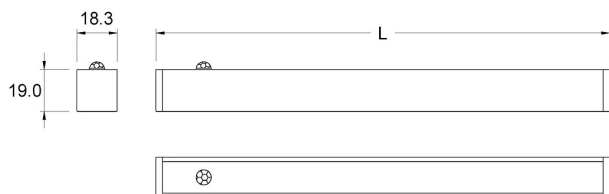

DATI TECNICI

Alimentazione	12 V
Sorgente	SL120
Colore luce	6000 K
CRI	>90
Classe di isolamento	III
Grado IP	IP20
Interruttore	Sensore di movimento
Finitura	alluminio
Sicurezza fotobiologica	Gruppo rischio esente
Cavo uscita	1800 mm

Alimentatore non fornito nell'imballo

DIMENSIONI

DIFFUSIONE LUCE

MONTAGGIO

LUX

Sensore di presenza integrato

CODICI PRODOTTO

CODICE	LUNGHEZZA	POTENZA	LUMINOSITA'
95700660	410 mm	4 W	294 lm
95700662	560 mm	5 W	420 lm
95700664	860 mm	8 W	672 lm
95700666	1160 mm	11 W	924 lm