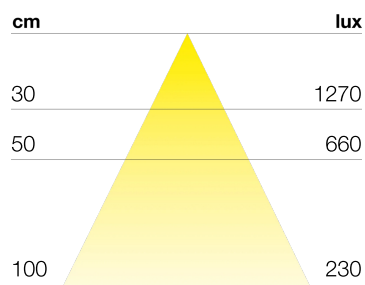

DATI TECNICI

Alimentazione	12 V
Sorgente	SL120
Colore luce	6000 K
CRI	>90
Classe di isolamento	III
Grado IP	IP20
Interruttore	Sensore di movimento
Finitura	alluminio
Sicurezza fotobiologica	Gruppo rischio esente
Cavo uscita	1800 mm

Alimentatore non fornito nell'imballo

DIMENSIONI

DIFFUSIONE LUCE

MONTAGGIO

LUX

Sensore di presenza integrato

CODICI PRODOTTO

CODICE	LUNGHEZZA	POTENZA	LUMINOSITA'
95700660	410 mm	4 W	294 lm
95700662	560 mm	5 W	420 lm
95700664	860 mm	8 W	672 lm
95700666	1160 mm	11 W	924 lm