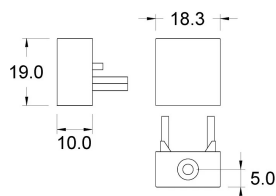

LUX

DIMENSIONI

PROFILI ALLUMINIO

CODICE	DESCRIZIONE	LUNGHEZZA
91835093	oxi natural	3000 mm
91835094	brill	3000 mm
95077131	nero opaco	3000 mm

SCHERMI POLICARBONATO

CODICE	DESCRIZIONE	LUNGHEZZA
92830222	opalino satinato	3000 mm
92830224	trasparente	3000 mm
92830226	bianco latte	3000 mm
92830228	trasparente satinato	3000 mm
92830264	fumè	3000 mm

ELEMENTI COMPOSITIVI / ACCESSORI

CODICE	DESCRIZIONE
92452882	testata grigia abs
99404246	testata brill abs

CODICE	DESCRIZIONE
9245287902	tappo grigio abs
99404244	tappo brill abs

CODICE	DESCRIZIONE
91071526	Molla lux acciaio