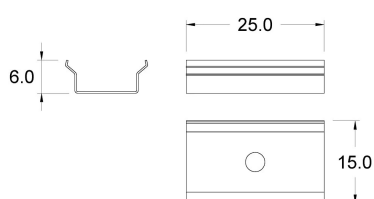

LUX

DIMENSIONI

PROFILI ALLUMINIO

CODICE	DESCRIZIONE	LUNGHEZZA
91835093	oxi natural	3000 mm
91835094	brill	3000 mm
95077131	nero opaco	3000 mm

SCHERMI POLICARBONATO

CODICE	DESCRIZIONE	LUNGHEZZA
92830222	opalino satinato	3000 mm
92830224	trasparente	3000 mm
92830226	bianco latte	3000 mm
92830228	trasparente satinato	3000 mm
92830264	fumè	3000 mm

ELEMENTI COMPOSITIVI / ACCESSORI

CODICE	DESCRIZIONE
92452882	testata grigia abs
99404246	testata brill abs

CODICE	DESCRIZIONE
9245287902	tappo grigio abs
99404244	tappo brill abs

CODICE	DESCRIZIONE
91071526	Molla lux acciaio