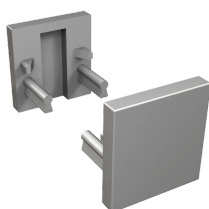

LUX

DIMENSIONI

PROFILI ALLUMINIO

CODICE	DESCRIZIONE	LUNGHEZZA
91835093	oxi natural	3000 mm
91835094	brill	3000 mm
95077131	nero opaco	3000 mm

SCHERMI POLICARBONATO

CODICE	DESCRIZIONE	LUNGHEZZA
92830222	opalino satinato	3000 mm
92830224	trasparente	3000 mm
92830226	bianco latte	3000 mm
92830228	trasparente satinato	3000 mm
92830264	fumè	3000 mm

ELEMENTI COMPOSITIVI / ACCESSORI

CODICE	DESCRIZIONE
92452882	testata grigia abs
99404246	testata brill abs

CODICE	DESCRIZIONE
9245287902	tappo grigio abs
99404244	tappo brill abs

CODICE	DESCRIZIONE
91071526	Molla lux acciaio