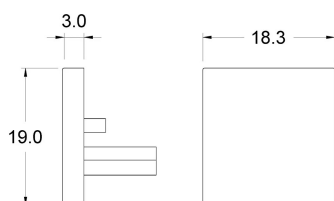

LUX

DIMENSIONI

PROFILI ALLUMINIO

CODICE	DESCRIZIONE	LUNGHEZZA
91835093	oxi natural	3000 mm
91835094	brill	3000 mm
95077131	nero opaco	3000 mm

SCHERMI POLICARBONATO

CODICE	DESCRIZIONE	LUNGHEZZA
92830222	opalino satinato	3000 mm
92830224	trasparente	3000 mm
92830226	bianco latte	3000 mm
92830228	trasparente satinato	3000 mm
92830264	fumè	3000 mm

ELEMENTI COMPOSITIVI / ACCESSORI

CODICE	DESCRIZIONE
92452882	testata grigia abs
99404246	testata brill abs

CODICE	DESCRIZIONE
9245287902	tappo grigio abs
99404244	tappo brill abs

CODICE	DESCRIZIONE
91071526	Molla lux acciaio