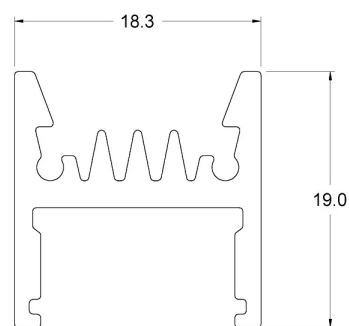

LUX

DIMENSIONI

PROFILI ALLUMINIO

CODICE	DESCRIZIONE	LUNGHEZZA
91835093	oxi natural	3000 mm
91835094	brill	3000 mm
95077131	nero opaco	3000 mm

SCHERMI POLICARBONATO

CODICE	DESCRIZIONE	LUNGHEZZA
92830222	opalino satinato	3000 mm
92830224	trasparente	3000 mm
92830226	bianco latte	3000 mm
92830228	trasparente satinato	3000 mm
92830264	fumè	3000 mm

ELEMENTI COMPOSITIVI / ACCESSORI

CODICE	DESCRIZIONE
92452882	testata grigia abs
99404246	testata brill abs

CODICE	DESCRIZIONE
9245287902	tappo grigio abs
99404244	tappo brill abs

CODICE	DESCRIZIONE
91071526	Molla lux acciaio