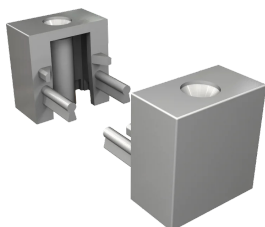

LUX

DIMENSIONI

PROFILI ALLUMINIO

CODICE	DESCRIZIONE	LUNGHEZZA
91835093	oxi natural	3000 mm
91835094	brill	3000 mm
95077131	nero opaco	3000 mm

SCHERMI POLICARBONATO

CODICE	DESCRIZIONE	LUNGHEZZA
92830222	opalino satinato	3000 mm
92830224	trasparente	3000 mm
92830226	bianco latte	3000 mm
92830228	trasparente satinato	3000 mm
92830264	fumè	3000 mm

ELEMENTI COMPOSITIVI / ACCESSORI

CODICE	DESCRIZIONE
92452882	testata grigia abs
99404246	testata brill abs

CODICE	DESCRIZIONE
9245287902	tappo grigio abs
99404244	tappo brill abs

CODICE	DESCRIZIONE
91071526	Molla lux acciaio