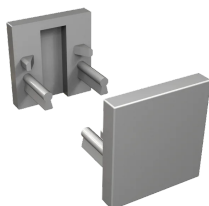

LUX

DIMENSIONS

PROFILES ALLUMINIO

CODE	DESCRIPTION	LENGTH
91835093	oxi natural	3000 mm
91835094	brill	3000 mm
95077131	nero opaco	3000 mm

SCREENS POLICARBONATO

CODE	DESCRIPTION	LENGTH
92830222	opalino satinato	3000 mm
92830224	trasparente	3000 mm
92830226	bianco latte	3000 mm
92830228	trasparente satinato	3000 mm
92830264	fumè	3000 mm

COMPOSITIONAL ELEMENTS / ACCESSORIES

CODE	DESCRIPTION
92452882	testata grigia abs
99404246	testata brill abs

CODE	DESCRIPTION
9245287902	tappo grigio abs
99404244	tappo brill abs

CODE	DESCRIPTION
91071526	Molla lux acciaio