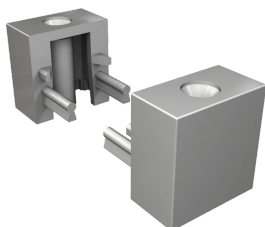

LUX

DIMENSIONS

PROFILES ALLUMINIO

CODE	DESCRIPTION	LENGTH
91835093	oxi natural	3000 mm
91835094	brill	3000 mm
95077131	nero opaco	3000 mm

SCREENS POLICARBONATO

CODE	DESCRIPTION	LENGTH
92830222	opalino satinato	3000 mm
92830224	trasparente	3000 mm
92830226	bianco latte	3000 mm
92830228	trasparente satinato	3000 mm
92830264	fumè	3000 mm

COMPOSITIONAL ELEMENTS / ACCESSORIES

CODE	DESCRIPTION
92452882	testata grigia abs
99404246	testata brill abs

CODE	DESCRIPTION
9245287902	tappo grigio abs
99404244	tappo brill abs

CODE	DESCRIPTION
91071526	Molla lux acciaio