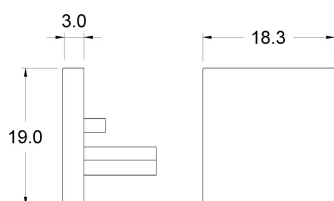

CODE	DESCRIPTION
9245287902	tappo grigio abs
99404244	tappo brill abs