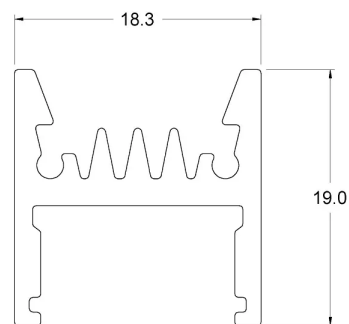

LUX

DIMENSIONS

PROFILES ALLUMINIO

CODE	DESCRIPTION	LENGTH
91835093	oxi natural	3000 mm
91835094	brill	3000 mm
95077131	nero opaco	3000 mm

SCREENS POLICARBONATO

CODE	DESCRIPTION	LENGTH
92830222	opalino satinato	3000 mm
92830224	trasparente	3000 mm
92830226	bianco latte	3000 mm
92830228	trasparente satinato	3000 mm
92830264	fumè	3000 mm

COMPOSITIONAL ELEMENTS / ACCESSORIES

CODE	DESCRIPTION
92452882	testata grigia abs
99404246	testata brill abs

CODE	DESCRIPTION
9245287902	tappo grigio abs
99404244	tappo brill abs

CODE	DESCRIPTION
91071526	Molla lux acciaio