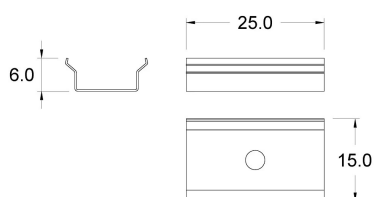

LUX

DIMENSIONS

PROFILES ALLUMINIO

CODE	DESCRIPTION	LENGTH
91835093	oxi natural	3000 mm
91835094	brill	3000 mm
95077131	nero opaco	3000 mm

SCREENS POLICARBONATO

CODE	DESCRIPTION	LENGTH
92830222	opalino satinato	3000 mm
92830224	trasparente	3000 mm
92830226	bianco latte	3000 mm
92830228	trasparente satinato	3000 mm
92830264	fumè	3000 mm

COMPOSITIONAL ELEMENTS / ACCESSORIES

CODE	DESCRIPTION
92452882	testata grigia abs
99404246	testata brill abs

CODE	DESCRIPTION
9245287902	tappo grigio abs
99404244	tappo brill abs

CODE	DESCRIPTION
91071526	Molla lux acciaio