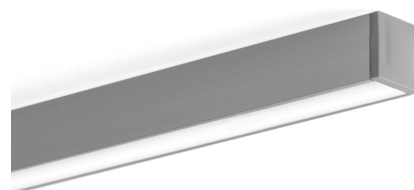

PRODUCT CODES

CODE	DESCRIPTION
xxxxxxxLUX	Personalizzabile su richiesta