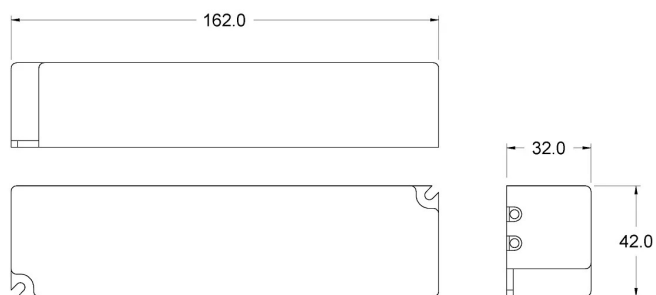

LPV-60-24

DIMENSIONI

CODICI PRODOTTO

CODICE	TENSIONE	SECONDARIO	POTENZA MAX	GRADO IP	CABLAGGIO PRIMARIO	CABLAGGIO SECONDARIO
9022079022	90 - 264 V	24 Vdc	60 W	IP67	600 mm	600 mm