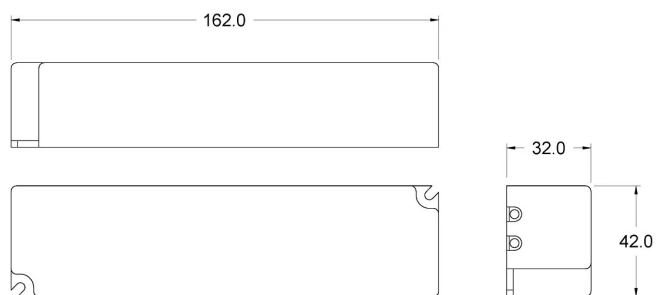

## DIMENSIONI

## CODICI PRODOTTO

CODICE	TENSIONE	SECONDARIO	POTENZA MAX	GRADO IP	CABLAGGIO PRIMARIO	CABLAGGIO SECONDARIO
90220790	90 - 264 V	12 Vdc	60 W	IP67	600 mm	600 mm