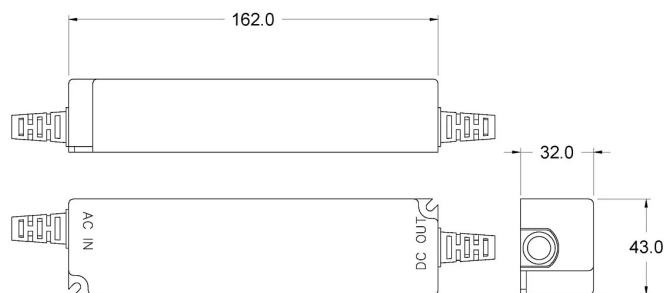

LPF-60D-12

DIMENSIONI

CODICI PRODOTTO

CODICE	TENSIONE	SECONDARIO	POTENZA MAX	GRADO IP	CABLAGGIO PRIMARIO	CABLAGGIO SECONDARIO
9022079032	100 - 240 V	12 Vdc	60 W	IP67	300 mm	300 mm