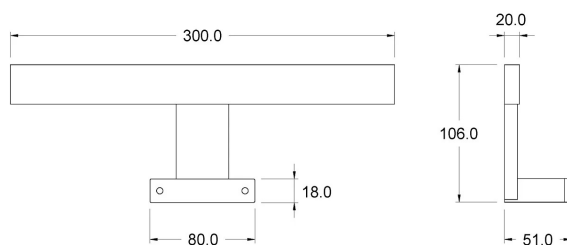

LISA

DATI TECNICI

Alimentazione	230 V
Luminosità	700 lm
Colore luce	4000 K
CRI	>80
Classe di isolamento	II
Grado IP	IP44
Finitura	cromo
Sicurezza fotobiologica	Gruppo rischio esente
Cavo uscita	300 mm

Alimentatore integrato nell'apparecchio

CODICI PRODOTTO

CODICE	POTENZA
93600474	5 W

DIFFUSIONE LUCE

cm	lux
20	5280
30	2664
50	1039

DIMENSIONI

MONTAGGIO