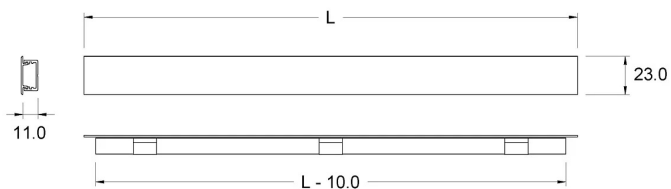

LINE-NEW

DATI TECNICI

Alimentazione	12 V
Sorgente	SL300
Colore luce	4000 K
CRI	>90
Classe di isolamento	III
Grado IP	IP20
Interruttore	Sensore di movimento
Finitura	satinato
Sicurezza fotobiologica	Gruppo rischio esente
Cavo uscita	1800 mm

Alimentatore non fornito nell'imballo. Foratura d'incasso L=5x20mm R.2,5mm

DIMENSIONI

DIFFUSIONE LUCE

MONTAGGIO

LINE-NEW

Sensore di presenza integrato

CODICI PRODOTTO

CODICE	LUNGHEZZA	POTENZA	LUMINOSITA'
95700693	560 mm	4.5 W	384 lm
95700694	860 mm	7.5 W	624 lm
95700695	1160 mm	10.5 W	864 lm

LINE-NEW

Senza interruttore

CODICI PRODOTTO

CODICE	DESCRIZIONE
xxxxxxxLINE-NEW	Personalizzabile su richiesta

POSSIBILITÀ DI PERSONALIZZAZIONE PRODOTTO

Lunghezza profilo a misura

Temperatura colore sorgente luminosa