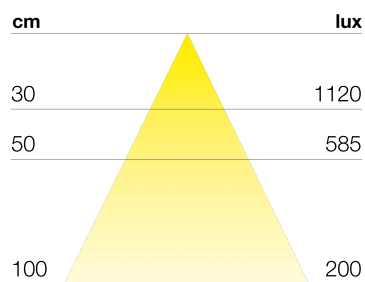

LINE-NEW

DATI TECNICI

Alimentazione	12 V
Sorgente	SL300
Colore luce	4000 K
CRI	>90
Classe di isolamento	III
Grado IP	IP20
Interruttore	Sensore di movimento
Finitura	satinato
Sicurezza fotobiologica	Gruppo rischio esente
Cavo uscita	1800 mm

Alimentatore non fornito nell'imballo. Foratura d'incasso L=5x20mm R.2,5mm

DIMENSIONI

DIFFUSIONE LUCE

MONTAGGIO

LINE-NEW

Sensore di presenza integrato

CODICI PRODOTTO

CODICE	LUNGHEZZA	POTENZA	LUMINOSITA'
95700693	560 mm	4.5 W	384 lm
95700694	860 mm	7.5 W	624 lm
95700695	1160 mm	10.5 W	864 lm