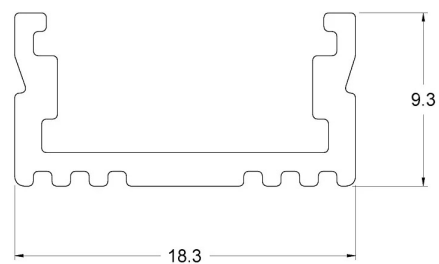

LINE-NEW

DIMENSIONI

PROFILI ALLUMINIO

CODICE	DESCRIZIONE	LUNGHEZZA
91835088	oxi natural	3000 mm

SCHERMI POLICARBONATO

CODICE	DESCRIZIONE	LUNGHEZZA
92830252	opalino satinato	3000 mm

ELEMENTI COMPOSITIVI / ACCESSORI

CODICE	DESCRIZIONE
91071528	clip fissaggio