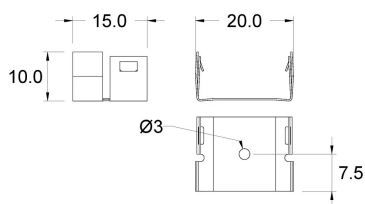

LINE-NEW

DIMENSIONI

PROFILI ALLUMINIO

CODICE	DESCRIZIONE	LUNGHEZZA
91835088	oxi natural	3000 mm

SCHERMI POLICARBONATO

CODICE	DESCRIZIONE	LUNGHEZZA
92830252	opalino satinato	3000 mm

ELEMENTI COMPOSITIVI / ACCESSORI

CODICE	DESCRIZIONE
91071528	clip fissaggio