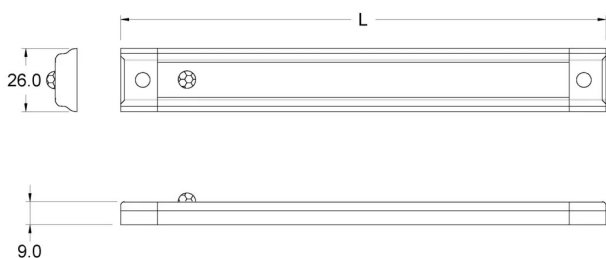

LASVEGAS

DATI TECNICI

Alimentazione	12 V
Sorgente	SL120
Colore luce	6000 K
CRI	>90
Classe di isolamento	III
Grado IP	IP20
Interruttore	Sensore di movimento
Finitura	alluminio
Sicurezza fotobiologica	Gruppo rischio esente
Cavo uscita	1800 mm

Alimentatore 230V-50/60Hz compreso nell'imballo

DIFFUSIONE LUCE

MONTAGGIO

DIMENSIONI

LASVEGAS

Sensore di presenza integrato

CODICI PRODOTTO

CODICE	LUNGHEZZA	POTENZA	LUMINOSITA'
95500098	560 mm	2.5 W	378 lm
95500100	860 mm	3.8 W	630 lm
95500102	1160 mm	5.3 W	882 lm

LASVEGAS

Senza interruttore

CODICI PRODOTTO

CODICE	DESCRIZIONE
xxxxxxxLASVEGAS	Personalizzabile su richiesta

POSSIBILITÀ DI PERSONALIZZAZIONE PRODOTTO

Lunghezza profilo a misura

Finitura del profilo

Temperatura colore sorgente luminosa