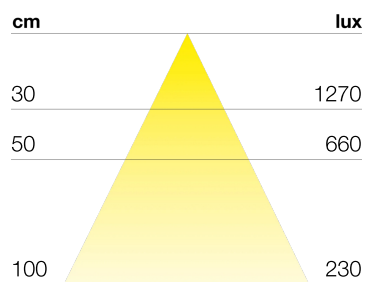

LASVEGAS

DATI TECNICI

Alimentazione	12 V
Sorgente	SL120
Colore luce	6000 K
CRI	>90
Classe di isolamento	III
Grado IP	IP20
Interruttore	Sensore di movimento
Finitura	alluminio
Sicurezza fotobiologica	Gruppo rischio esente
Cavo uscita	1800 mm

Alimentatore 230V-50/60Hz compreso nell'imballo

DIFFUSIONE LUCE

MONTAGGIO

DIMENSIONI

LASVEGAS

Sensore di presenza integrato

CODICI PRODOTTO

CODICE	LUNGHEZZA	POTENZA	LUMINOSITA'
95500098	560 mm	2.5 W	378 lm
95500100	860 mm	3.8 W	630 lm
95500102	1160 mm	5.3 W	882 lm