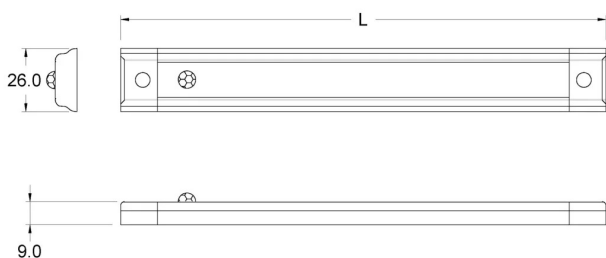

LASVEGAS

TECHNICAL DATA

Power supply	12 V
Source	SL120
Light colour	6000 K
CRI	>90
Insulation class	III
IP grade	IP20
Switch	Sensore di movimento
Finish	alluminio
Photobiological safety	Exempt risk group
Output cable	1800 mm

230V-50/60Hz power supply unit included in packaging

DIMENSIONS

LIGHT DIFFUSION

MOUNTING

LASVEGAS

Integrated presence sensor

PRODUCT CODES

CODE	LENGTH	POWER	BRIGHTNESS
95500098	560 mm	2.5 W	378 lm
95500100	860 mm	3.8 W	630 lm
95500102	1160 mm	5.3 W	882 lm

LASVEGAS

Without switch

PRODUCT CODES

CODE	DESCRIPTION
xxxxxxxLASVEGAS	Personalizzabile su richiesta

POSSIBILITÀ DI PERSONALIZZAZIONE PRODOTTO

Lunghezza profilo a misura

Finitura del profilo

Temperatura colore sorgente luminosa