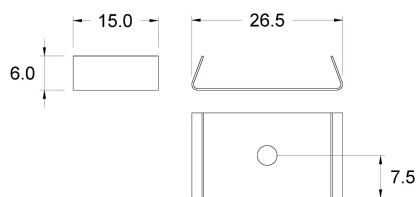

LASVEGAS

DIMENSIONI

PROFILI ALLUMINIO

CODICE	DESCRIZIONE	LUNGHEZZA
91835196	oxi natural	3000 mm
91835198	nero opaco	3000 mm

SCHERMI POLICARBONATO

CODICE	DESCRIZIONE	LUNGHEZZA
92830222	opalino satinato	3000 mm
92830224	trasparente	3000 mm
92830226	bianco latte	3000 mm
92830228	trasparente satinato	3000 mm
92830264	fumè	3000 mm

ELEMENTI COMPOSITIVI / ACCESSORI

CODICE	DESCRIZIONE
92452828	testata grigia
92452825	testata nera

CODICE	DESCRIZIONE
92452829	tappo grigio

CODICE	DESCRIZIONE
91071524	clip fissaggio