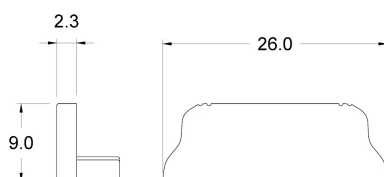

LASVEGAS

DIMENSIONI

PROFILI ALLUMINIO

CODICE	DESCRIZIONE	LUNGHEZZA
91835196	oxi natural	3000 mm
91835198	nero opaco	3000 mm

SCHERMI POLICARBONATO

CODICE	DESCRIZIONE	LUNGHEZZA
92830222	opalino satinato	3000 mm
92830224	trasparente	3000 mm
92830226	bianco latte	3000 mm
92830228	trasparente satinato	3000 mm
92830264	fumè	3000 mm

ELEMENTI COMPOSITIVI / ACCESSORI

CODICE	DESCRIZIONE
92452828	testata grigia
92452825	testata nera

CODICE	DESCRIZIONE
92452829	tappo grigio

CODICE	DESCRIZIONE
91071524	clip fissaggio