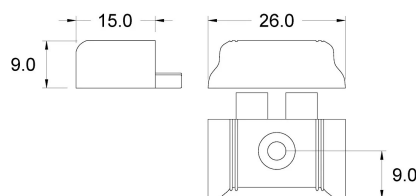

LASVEGAS

DIMENSIONI

PROFILI ALLUMINIO

CODICE	DESCRIZIONE	LUNGHEZZA
91835196	oxi natural	3000 mm
91835198	nero opaco	3000 mm

SCHERMI POLICARBONATO

CODICE	DESCRIZIONE	LUNGHEZZA
92830222	opalino satinato	3000 mm
92830224	trasparente	3000 mm
92830226	bianco latte	3000 mm
92830228	trasparente satinato	3000 mm
92830264	fumè	3000 mm

ELEMENTI COMPOSITIVI / ACCESSORI

CODICE	DESCRIZIONE
92452828	testata grigia
92452825	testata nera

CODICE	DESCRIZIONE
92452829	tappo grigio

CODICE	DESCRIZIONE
91071524	clip fissaggio