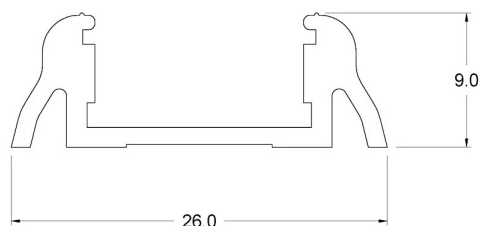

LASVEGAS

DIMENSIONI

PROFILI ALLUMINIO

CODICE	DESCRIZIONE	LUNGHEZZA
91835196	oxi natural	3000 mm
91835198	nero opaco	3000 mm

SCHERMI POLICARBONATO

CODICE	DESCRIZIONE	LUNGHEZZA
92830222	opalino satinato	3000 mm
92830224	trasparente	3000 mm
92830226	bianco latte	3000 mm
92830228	trasparente satinato	3000 mm
92830264	fumè	3000 mm

ELEMENTI COMPOSITIVI / ACCESSORI

CODICE	DESCRIZIONE
92452828	testata grigia
92452825	testata nera

CODICE	DESCRIZIONE
92452829	tappo grigio

CODICE	DESCRIZIONE
91071524	clip fissaggio