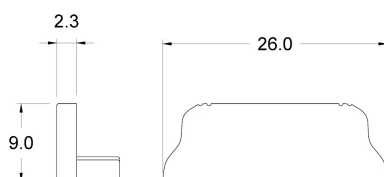

LASVEGAS

DIMENSIONS

PROFILES ALLUMINIO

CODE	DESCRIPTION	LENGTH
91835196	oxi natural	3000 mm
91835198	nero opaco	3000 mm

SCREENS POLICARBONATO

CODE	DESCRIPTION	LENGTH
92830222	opalino satinato	3000 mm
92830224	trasparente	3000 mm
92830226	bianco latte	3000 mm
92830228	trasparente satinato	3000 mm
92830264	fumè	3000 mm

COMPOSITIONAL ELEMENTS / ACCESSORIES

CODE	DESCRIPTION
92452828	testata grigia
92452825	testata nera

CODE	DESCRIPTION
92452829	tappo grigio

CODE	DESCRIPTION
91071524	clip fissaggio