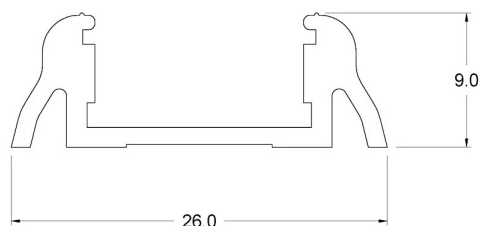

LASVEGAS

DIMENSIONS

PROFILES ALLUMINIO

CODE	DESCRIPTION	LENGTH
91835196	oxi natural	3000 mm
91835198	nero opaco	3000 mm

SCREENS POLICARBONATO

CODE	DESCRIPTION	LENGTH
92830222	opalino satinato	3000 mm
92830224	trasparente	3000 mm
92830226	bianco latte	3000 mm
92830228	trasparente satinato	3000 mm
92830264	fumè	3000 mm

COMPOSITIONAL ELEMENTS / ACCESSORIES

CODE	DESCRIPTION
92452828	testata grigia
92452825	testata nera

CODE	DESCRIPTION
92452829	tappo grigio

CODE	DESCRIPTION
91071524	clip fissaggio