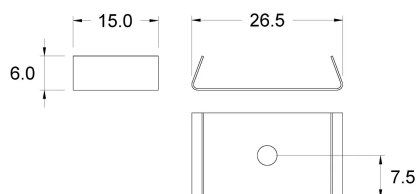

LASVEGAS

DIMENSIONS

PROFILES ALLUMINIO

CODE	DESCRIPTION	LENGTH
91835196	oxi natural	3000 mm
91835198	nero opaco	3000 mm

SCREENS POLICARBONATO

CODE	DESCRIPTION	LENGTH
92830222	opalino satinato	3000 mm
92830224	trasparente	3000 mm
92830226	bianco latte	3000 mm
92830228	trasparente satinato	3000 mm
92830264	fumè	3000 mm

COMPOSITIONAL ELEMENTS / ACCESSORIES

CODE	DESCRIPTION
92452828	testata grigia
92452825	testata nera

CODE	DESCRIPTION
92452829	tappo grigio

CODE	DESCRIPTION
91071524	clip fissaggio