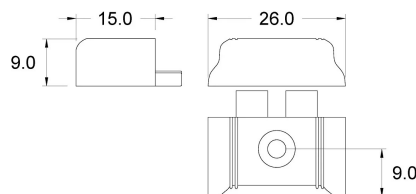

LASVEGAS

DIMENSIONS

PROFILES ALLUMINIO

CODE	DESCRIPTION	LENGTH
91835196	oxi natural	3000 mm
91835198	nero opaco	3000 mm

SCREENS POLICARBONATO

CODE	DESCRIPTION	LENGTH
92830222	opalino satinato	3000 mm
92830224	trasparente	3000 mm
92830226	bianco latte	3000 mm
92830228	trasparente satinato	3000 mm
92830264	fumè	3000 mm

COMPOSITIONAL ELEMENTS / ACCESSORIES

CODE	DESCRIPTION
92452828	testata grigia
92452825	testata nera

CODE	DESCRIPTION
92452829	tappo grigio

CODE	DESCRIPTION
91071524	clip fissaggio