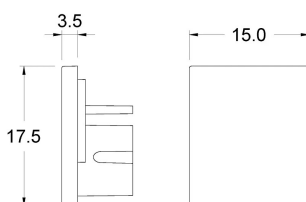

ELEMENTI COMPOSITIVI / ACCESSORI

CODICE	DESCRIZIONE
92452934	tappo grigio
9245293401	coppia tappi neri