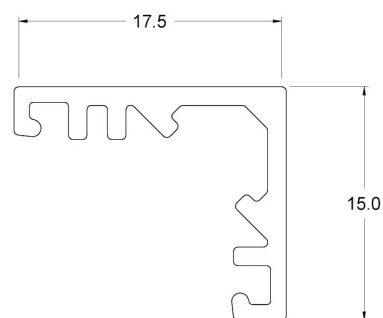

## DIMENSIONI

### PROFILI ALLUMINIO

CODICE	DESCRIZIONE	LUNGHEZZA
91835079	oxi natural	3000 mm
91835077	nero opaco	3000 mm

### SCHERMI POLICARBONATO

CODICE	DESCRIZIONE	LUNGHEZZA
92830254	opalino satinato	3000 mm
92830266	fumè	3000 mm