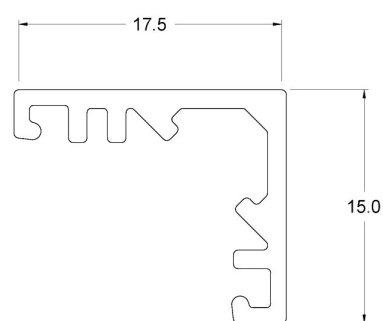

KRISTAL

DIMENSIONS

PROFILES ALLUMINIO

CODE	DESCRIPTION	LENGTH
91835079	oxi natural	3000 mm
91835077	nero opaco	3000 mm

SCREENS POLICARBONATO

CODE	DESCRIPTION	LENGTH
92830254	opalino satinato	3000 mm
92830266	fumè	3000 mm

COMPOSITIONAL ELEMENTS / ACCESSORIES

CODE	DESCRIPTION
92452934	tappo grigio
9245293401	coppia tappi neri