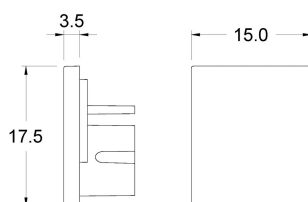

COMPOSITIONAL ELEMENTS / ACCESSORIES

CODE	DESCRIPTION
92452934	tappo grigio
9245293401	coppia tappi neri