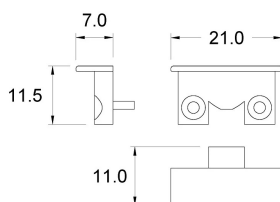

KIMERA

DIMENSIONS

PROFILES ALLUMINIO

CODE	DESCRIPTION	LENGTH
91835086	oxi natural	3000 mm
95077138	nero	3000 mm

COMPOSITIONAL ELEMENTS / ACCESSORIES

CODE	DESCRIPTION
9245290414	tappo grigio
9245290416	tappo nero

CODE	DESCRIPTION
91071528	clip fissaggio