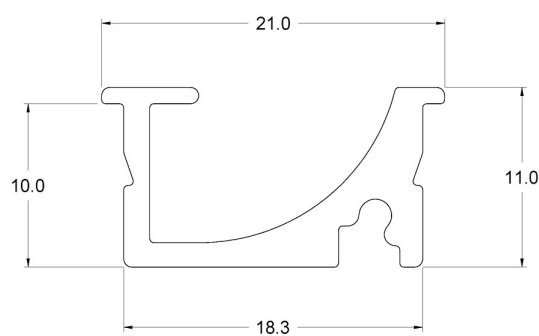

KIMERA

DIMENSIONS

PROFILES ALLUMINIO

CODE	DESCRIPTION	LENGTH
91835086	oxi natural	3000 mm
95077138	nero	3000 mm

COMPOSITIONAL ELEMENTS / ACCESSORIES

CODE	DESCRIPTION
9245290414	tappo grigio
9245290416	tappo nero

CODE	DESCRIPTION
91071528	clip fissaggio