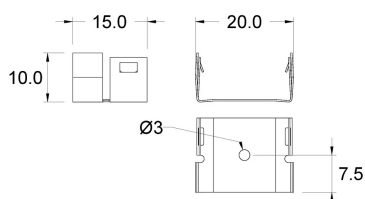

KIMERA

DIMENSIONS

PROFILES ALLUMINIO

CODE	DESCRIPTION	LENGTH
91835086	oxi natural	3000 mm
95077138	nero	3000 mm

COMPOSITIONAL ELEMENTS / ACCESSORIES

CODE	DESCRIPTION
9245290414	tappo grigio
9245290416	tappo nero

CODE	DESCRIPTION
91071528	clip fissaggio