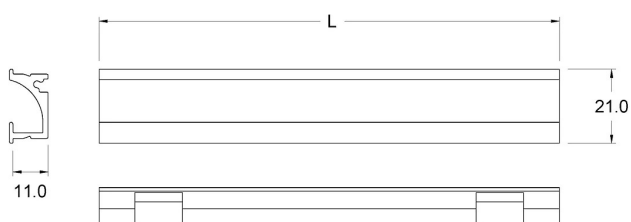

KIMERA

TECHNICAL DATA

Power supply	24 V
Source	SW55
Brightness	700 lm/m
Light colour	4000 K
CRI	>90
Insulation class	III
IP grade	IP20
Photobiological safety	Exempt risk group
Output cable	700 mm

Power supply unit not supplied in packaging. Recessed cut-out L=Lx20mm R.2.5

LIGHT DIFFUSION

cm	lux
30	945
50	510
100	220

MOUNTING

DIMENSIONS

KIMERA

Without switch

PRODUCT CODES

CODE

xxxxxxxKIMERA

DESCRIPTION

Personalizzabile su richiesta

POSSIBILITÀ DI PERSONALIZZAZIONE PRODOTTO

Lunghezza profilo a misura

Finitura del profilo

Temperatura colore sorgente luminosa