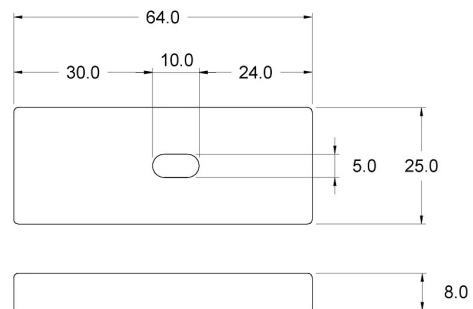

JOLLY-T

DIMENSIONI

DATI TECNICI

Alimentazione	24 V
Potenza Max	72 W
Classe di isolamento	III
Grado IP	IP20
Interruttore	Dimmer
Finitura	sabbiato
Cavo uscita	1000 mm

Fissaggio con biadesivo

CODICI PRODOTTO

CODICE

9570100010

SPECIFICHE PRODOTTO

A luce accesa: tocco breve per spegnere, tocco prolungato per aumentare e diminuire la luminosità.

A luce spenta: tocco breve per accendere, tocco prolungato per cambiare tonalità di colore da 3000°K a 4000°K a 6000°K ogni 2 secondi.