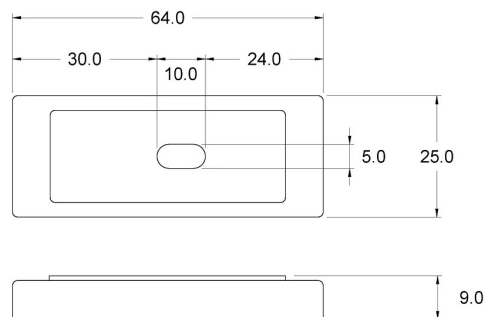

## DIMENSIONI

## DATI TECNICI

Alimentazione	24 V
Potenza Max	72 W
Classe di isolamento	III
Grado IP	IP20
Interruttore	Dimmer
Cavo uscita	1000 mm

Fissaggio tramite biadesivo sul retro dello specchio.