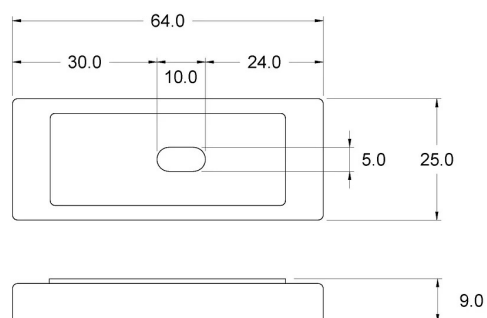

## DIMENSIONI

## DATI TECNICI

Alimentazione	24 V
Potenza Max	72 W
Classe di isolamento	III
Grado IP	IP20
Interruttore	Dimmer
Cavo uscita	1000 mm

Fissaggio tramite biadesivo sul retro dello specchio.