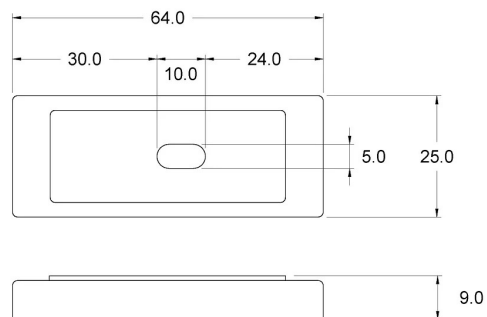

JOLLY/S-12

DIMENSIONI

DATI TECNICI

Alimentazione	12 V
Potenza Max	36 W
Classe di isolamento	III
Grado IP	IP20
Interruttore	Dimmer
Cavo uscita	1000 mm

Fissaggio tramite biadesivo sul retro dello specchio.

CODICI PRODOTTO

CODICE

9570100007

SPECIFICHE PRODOTTO

Dimmer per creare touch su specchio (spessore massimo 4mm)

Rimozione argentatura asola = 10x5mm, R= 2,5mm.

Posizionato sotto lo schermo con luce di presenza blu.

Tenendo premuto la parte di schermo illuminata si raggiunge la massima/minima intensità di luce.