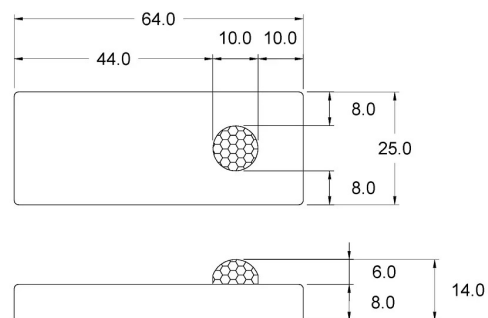

JOLLY/PIR-24

DIMENSIONI

DATI TECNICI

Alimentazione	24 V
Potenza Max	72 W
Classe di isolamento	III
Grado IP	IP20
Interruttore	Sensore di movimento
Cavo uscita	1000 mm

Fissaggio con biadesivo

CODICI PRODOTTO

CODICE

9570100026

SPECIFICHE PRODOTTO

All'apertura dell'anta o al passaggio della persona si posiziona in ON. La durata dello stato è di circa 30 secondi. Poi si posiziona in OFF automaticamente.