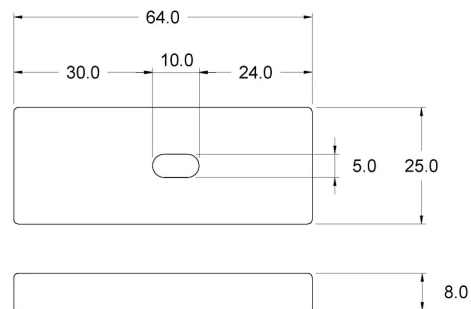

JOLLY-B

DIMENSIONI

DATI TECNICI

Alimentazione	24 V
Potenza Max	72 W
Classe di isolamento	III
Grado IP	IP20
Interruttore	Dimmer
Finitura	sabbiato
Cavo uscita	1000 mm

Fissaggio con biadesivo

CODICI PRODOTTO

CODICE

957010009

SPECIFICHE PRODOTTO

Utilizzabile con strip led SLB560.

A luce accesa: tocco breve per spegnere, tocco prolungato per aumentare e diminuire la luminosità.

A luce spenta: tocco breve per accendere, tocco prolungato per cambiare tonalità di colore da 3000°K a 4000°K.