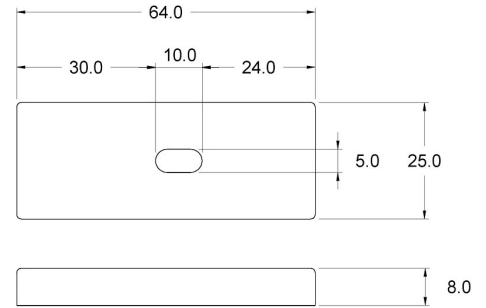

JOLLY-24

DIMENSIONI

DATI TECNICI

Alimentazione	24 V
Potenza Max	72 W
Classe di isolamento	III
Grado IP	IP20
Interruttore	Dimmer
Finitura	sabbiato
Cavo uscita	1000 mm

Fissaggio con biadesivo

CODICI PRODOTTO

CODICE

9570100005

SPECIFICHE PRODOTTO

Posizionato sotto lo schermo con luce di presenza blu.
Tenendo premuto la parte di schermo illuminata si raggiunge la massima/minima intensità di luce.
Con un breve tocco si accende/spegne la lampada.