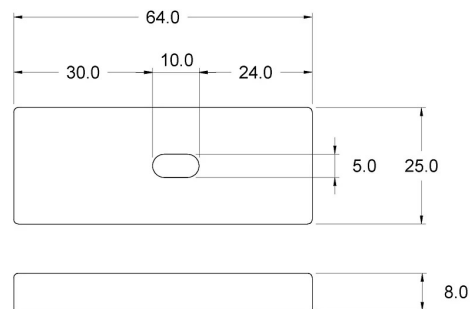

JOLLY-12

DIMENSIONI

DATI TECNICI

Alimentazione	12 V
Potenza Max	36 W
Classe di isolamento	III
Grado IP	IP20
Interruttore	Dimmer
Finitura	sabbiato
Cavo uscita	1000 mm

Fissaggio con biadesivo

CODICI PRODOTTO

CODICE

9570100004

SPECIFICHE PRODOTTO

Posizionato sotto lo schermo con luce di presenza blu.
Tenendo premuto la parte di schermo illuminata si raggiunge la massima/minima intensità di luce.
Con un breve tocco si accende/spegne la lampada.