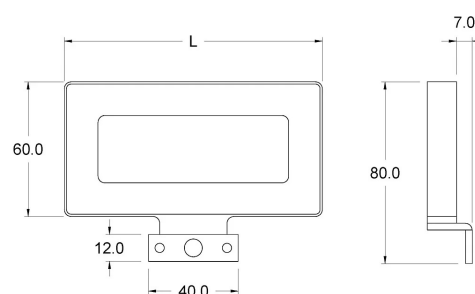

IDRA

DATI TECNICI

Alimentazione	230 V
Colore luce	4000 K
CRI	>80
Classe di isolamento	II
Grado IP	IP44
Finitura	cromo
Sicurezza fotobiologica	Gruppo rischio esente
Cavo uscita	300 mm

Alimentatore integrato nell'apparecchio

CODICI PRODOTTO

CODICE	LUNGHEZZA	POTENZA	LUMINOSITA'
93600407	115 mm	3.5 W	320 lm
93600409	200 mm	5.5 W	630 lm
9360040906	300 mm	8 W	1000 lm

DIFFUSIONE LUCE

cm	lux
20	7300
30	3515
50	1340

DIMENSIONI

MONTAGGIO